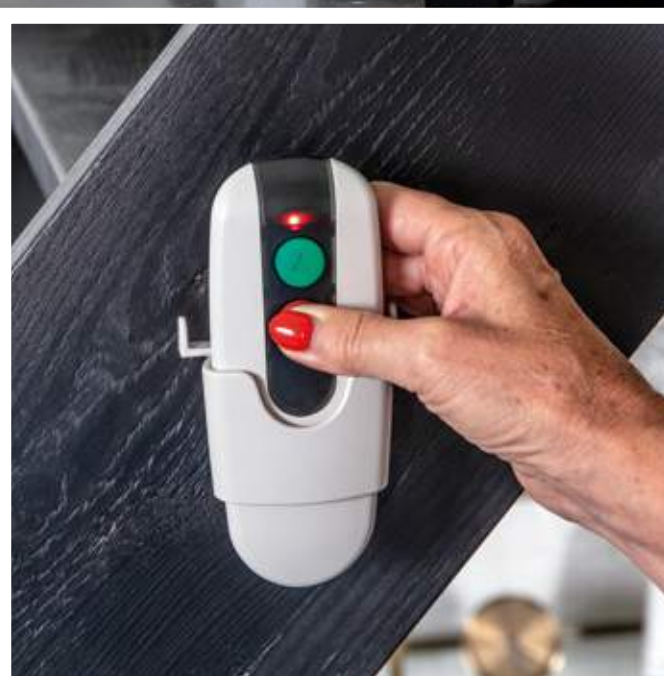

CONFORTO

Os confortáveis assentos das nossas cadeiras estão equipados com braços de apoio e cinto de segurança.

FÁCIL DE USAR

Ergonómico e de uso intuitivo, o joystick opera a cadeira com suavidade.

ADAPTÁVEL

Cada guia é desenhada e fabricada para se adaptar à sua escada, assegurando o maior espaço possível para os outros utilizadores da escada.

COMPACTA E REBATÍVEL

Rebata a cadeira quando não está em uso para libertar espaço na escada.

COMANDO REMOTO

Dois comandos remotos estão incluídos para que possa enviar ou chamar a cadeira com o simples pressionar de um botão.

A cadeira para escadas rectas da Handicare

ASSENTO DE ROTAÇÃO AUTOMÁTICA

Pela acção do joystick o assento gira na direcção do patamar superior. Assim se torna segura e fácil a operação de aceder ao patamar superior.

PRIMEIRO A SEGURANÇA

A opção de rebatimento automático do poisa pés permite que não tenha de se baixar para o fazer. Segurança e conforto assegurados.