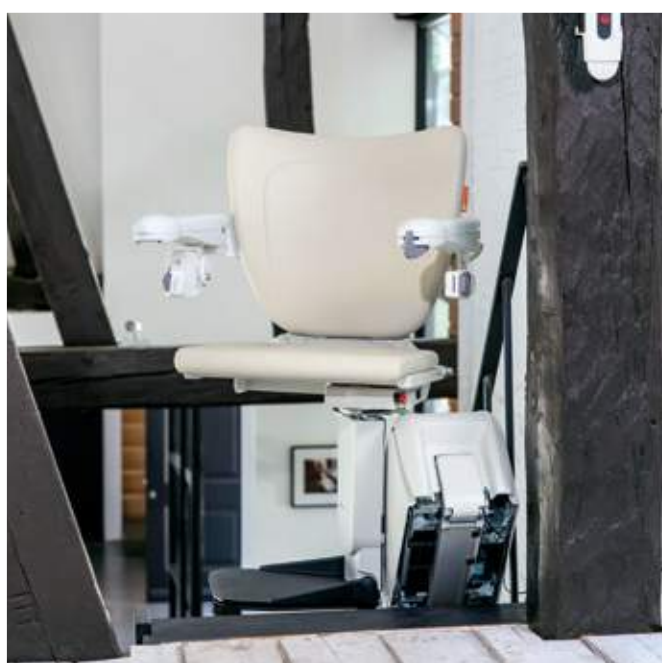

Cada guia é desenhada e fabricada para se adaptar à sua escada, assegurando o maior espaço possível para os outros utilizadores da escada.

COMPACTA E REBATÍVEL

Rebata a cadeira quando não está em uso para libertar espaço na escada.

COMANDO REMOTO

Dois comandos remotos estão incluídos para que possa enviar ou chamar a cadeira com o simples pressionar de um botão.

A cadeira para escadas rectas da Handicare

ASSENTO DE ROTAÇÃO AUTOMÁTICA